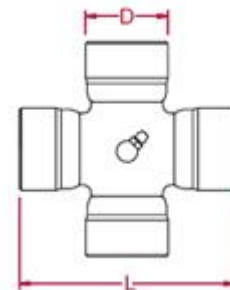

крестовина карданного вала 15,5x38 мм
крестовина карданного вала 15,5x39 мм
крестовина карданного вала 15,5x40 мм
крестовина карданного вала 16,5x38,9 мм
крестовина карданного вала 16,5x40 мм
крестовина карданного вала 17x41 мм
крестовина карданного вала 17x42 мм
крестовина карданного вала 17x47 мм
крестовина карданного вала 18x41 мм
крестовина карданного вала 18x46,5 мм
крестовина карданного вала 18x47 мм
крестовина карданного вала 18x48 мм
крестовина карданного вала 18x49,8 мм
крестовина карданного вала 19x44 мм
крестовина карданного вала 19x46 мм
крестовина карданного вала 19x48 мм
крестовина карданного вала 19x48,5 мм
крестовина карданного вала 19x49,2 мм
крестовина карданного вала 19x52 мм
крестовина карданного вала 19x53,8 мм
крестовина карданного вала 20x44 мм
крестовина карданного вала 20x47 мм
крестовина карданного вала 20x48 мм
крестовина карданного вала 20x50 мм
крестовина карданного вала 20x52,4 мм
крестовина карданного вала 20x54,6 мм
крестовина карданного вала 20x57 мм
крестовина карданного вала 20x58 мм
крестовина карданного вала 20x59,8 мм
крестовина карданного вала 20,5x56,6 мм
крестовина карданного вала 21x44 мм
крестовина карданного вала 22x48 мм
крестовина карданного вала 22x49 мм
крестовина карданного вала 22x50,2 мм
крестовина карданного вала 22x50,3 мм
крестовина карданного вала 22x52 мм
крестовина карданного вала 22x54 мм
крестовина карданного вала 22x54,8 мм
крестовина карданного вала 22x55 мм
крестовина карданного вала 22x55,6 мм
крестовина карданного вала 22x57 мм
крестовина карданного вала 22x58 мм
крестовина карданного вала 22x58,6 мм
крестовина карданного вала 22x58,8 мм
крестовина карданного вала 22x58,9 мм
крестовина карданного вала 22x59,3 мм
крестовина карданного вала 22x62 мм
крестовина карданного вала 22x62 мм
крестовина карданного вала 22x63,5 мм
крестовина карданного вала 22x67,1 мм
крестовина карданного вала 22,06x58 мм
крестовина карданного вала 22,06x62 мм
крестовина карданного вала 22,06x64,15 мм
крестовина карданного вала 22,06x64,5 мм
крестовина карданного вала 22,2x63,5 мм
крестовина карданного вала 22,2x74,4 мм
крестовина карданного вала 23x52,25 мм
крестовина карданного вала 23x58,2 мм
крестовина карданного вала 23,76x62,64 мм
крестовина карданного вала 23,8x62,5 мм
крестовина карданного вала 23,84x61,3 мм
крестовина карданного вала 23,84x62,5 мм
крестовина карданного вала 24x61 22x76 мм
крестовина карданного вала 24x60,24 мм
крестовина карданного вала 24x61 мм
крестовина карданного вала 24x61,3 мм
крестовина карданного вала 24x62,5 мм
крестовина карданного вала 24x63,1 мм
крестовина карданного вала 24x66 мм
крестовина карданного вала 24x68 мм
крестовина карданного вала 24x74,6 мм