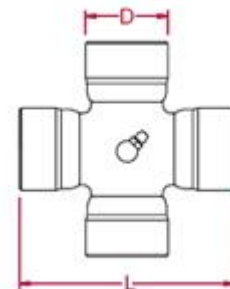

Крестовина Benzi&Di Terlizzi (Италия):

Крестовина D=22x54 мм
Крестовина D=23,8x61,3 мм
Крестовина D=27x70 мм
Крестовина D=27x74,6 мм
Крестовина D=30,2x80 мм
Крестовина D=30,2x92 мм
Крестовина D=32x76 мм
Крестовина D=35x94 мм
Крестовина D=35x106,5 мм
Крестовина D=36x89 мм
Крестовина D=41x108 мм
Крестовина D=41x118 мм
Крестовина D=42x104 мм

крестовина D x E x F мм
 крестовина 36,5x87,4 x 107,8 мм
 крестовина 42,9 x88,9 x 115 мм
 крестовина 42,9x114,3 x 140,4 мм
 крестовина 49,2x174,6 x 206,3 мм
 крестовина 71,4x168,2 x 209,5 мм
 крестовина 49,2x117,5 x 148,4 мм