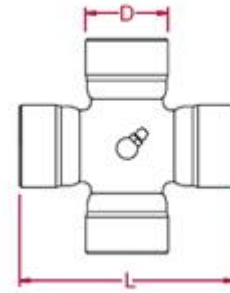

крестовина карданного вала 15,5x38 мм
крестовина карданного вала 15,5x39 мм
крестовина карданного вала 15,5x40 мм
крестовина карданного вала 16,5x38,9 мм
крестовина карданного вала 16,5x40 мм
крестовина карданного вала 17x41 мм
крестовина карданного вала 17x42 мм
крестовина карданного вала 17x47 мм
крестовина карданного вала 18x41 мм
крестовина карданного вала 18x46,5 мм
крестовина карданного вала 18x47 мм
крестовина карданного вала 18x48 мм
крестовина карданного вала 18x49,8 мм
крестовина карданного вала 19x44 мм
крестовина карданного вала 19x46 мм
крестовина карданного вала 19x48 мм
крестовина карданного вала 19x48,5 мм
крестовина карданного вала 19x49,2 мм
крестовина карданного вала 19x52 мм
крестовина карданного вала 19x53,8 мм
крестовина карданного вала 20x44 мм
крестовина карданного вала 20x47 мм
крестовина карданного вала 20x48 мм
крестовина карданного вала 20x50 мм
крестовина карданного вала 20x52,4 мм
крестовина карданного вала 20x54,6 мм
крестовина карданного вала 20x57 мм
крестовина карданного вала 20x58 мм
крестовина карданного вала 20x59,8 мм
крестовина карданного вала 20,5x56,6 мм
крестовина карданного вала 21x44 мм
крестовина карданного вала 22x48 мм
крестовина карданного вала 22x49 мм
крестовина карданного вала 22x50,2 мм
крестовина карданного вала 22x50,3 мм
крестовина карданного вала 22x52 мм
крестовина карданного вала 22x54 мм
крестовина карданного вала 22x54,8 мм
крестовина карданного вала 22x55 мм
крестовина карданного вала 22x55,6 мм
крестовина карданного вала 22x57 мм
крестовина карданного вала 22x58 мм
крестовина карданного вала 22x58,6 мм
крестовина карданного вала 22x58,8 мм
крестовина карданного вала 22x58,9 мм
крестовина карданного вала 22x59,3 мм
крестовина карданного вала 22x62 мм
крестовина карданного вала 22x62 мм
крестовина карданного вала 22x63,5 мм
крестовина карданного вала 22x67,1 мм
крестовина карданного вала 22,06x58 мм
крестовина карданного вала 22,06x62 мм
крестовина карданного вала 22,06x64,15 мм
крестовина карданного вала 22,06x64,5 мм
крестовина карданного вала 22,2x63,5 мм
крестовина карданного вала 22,2x74,4 мм
крестовина карданного вала 23x52,25 мм
крестовина карданного вала 23x58,2 мм
крестовина карданного вала 23,76x62,64 мм
крестовина карданного вала 23,8x62,5 мм
крестовина карданного вала 23,84x61,3 мм
крестовина карданного вала 23,84x62,5 мм
крестовина карданного вала 24x61 22x76 мм
крестовина карданного вала 24x60,24 мм
крестовина карданного вала 24x61 мм
крестовина карданного вала 24x61,3 мм
крестовина карданного вала 24x62,5 мм
крестовина карданного вала 24x63,1 мм
крестовина карданного вала 24x66 мм
крестовина карданного вала 24x68 мм
крестовина карданного вала 24x74,6 мм