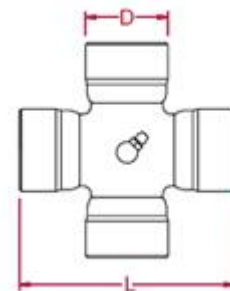

Крестовина Benzi&Di Terlizzi (Италия):

Крестовина D=22x54 мм
Крестовина D=23,8x61,3 мм
Крестовина D=27x70 мм
Крестовина D=27x74,6 мм
Крестовина D=30,2x80 мм
Крестовина D=30,2x92 мм
Крестовина D=32x76 мм
Крестовина D=35x94 мм
Крестовина D=35x106,5 мм
Крестовина D=36x89 мм
Крестовина D=41x108 мм
Крестовина D=41x118 мм
Крестовина D=42x104 мм