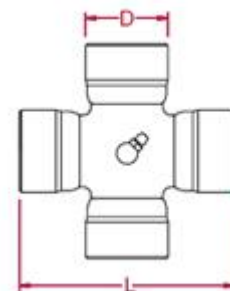

крестовина карданного вала 24x78 мм
крестовина карданного вала 24,05x73 мм
крестовина карданного вала 24,05x74,6 мм
крестовина карданного вала 25x56,9 мм
крестовина карданного вала 25x60,3 мм
крестовина карданного вала 25x63,8 мм
крестовина карданного вала 25x64,2 мм
крестовина карданного вала 25x66 мм
крестовина карданного вала 25x72 мм
крестовина карданного вала 25x76,8 мм
крестовина карданного вала 25x77,8 мм
крестовина карданного вала 25,6x99,2 мм
крестовина карданного вала 26x69,8 мм
крестовина карданного вала 26x70 мм
крестовина карданного вала 26x72,1 мм
крестовина карданного вала 26,98x70 мм
крестовина карданного вала 26,98x74,6 мм
крестовина карданного вала 27x75 24x91 мм
крестовина карданного вала 27x60 мм
крестовина карданного вала 27x62 мм
крестовина карданного вала 27x65,3 мм
крестовина карданного вала 27x66,3 мм
крестовина карданного вала 27x69 мм
крестовина карданного вала 27x70 мм
крестовина карданного вала 27x70,6 мм
крестовина карданного вала 27x70,9 мм
крестовина карданного вала 27x71 мм
крестовина карданного вала 27x71,5 мм
крестовина карданного вала 27x72 мм
крестовина карданного вала 27x74,5 мм
крестовина карданного вала 27x74,6 мм
крестовина карданного вала 27x75,1 мм
крестовина карданного вала 27x80 мм
крестовина карданного вала 27x81,7 мм
крестовина карданного вала 27x85 мм
крестовина карданного вала 27x92 мм
крестовина карданного вала 28x70 мм
крестовина карданного вала 28x71 мм
крестовина карданного вала 28x71,5 мм
крестовина карданного вала 28x76,5 мм
крестовина карданного вала 28x80 мм
крестовина карданного вала 28x90,6 мм
крестовина карданного вала 28,5x68 мм
крестовина карданного вала 28,5x71,5 мм
крестовина карданного вала 28,57x78 мм
крестовина карданного вала 28,6x66,6 мм
крестовина карданного вала 28,6x67,2 мм
крестовина карданного вала 28,6x74,6 мм
крестовина карданного вала 28,98x75,46 мм
крестовина карданного вала 29x79 мм
крестовина карданного вала 29x80 мм
крестовина карданного вала 29x83 мм
крестовина карданного вала 30x78,2 мм
крестовина карданного вала 30x81,7 мм
крестовина карданного вала 30x81,8 мм
крестовина карданного вала 30x81,86 мм
крестовина карданного вала 30x82,4 мм
крестовина карданного вала 30x83 мм
крестовина карданного вала 30x85,5 мм
крестовина карданного вала 30x88 мм
крестовина карданного вала 30x91,5 мм
крестовина карданного вала 30x92 мм
крестовина карданного вала 30,17x80 мм
крестовина карданного вала 30,17x82 мм
крестовина карданного вала 30,17x92 мм
крестовина карданного вала 30,17x105,3 мм
крестовина карданного вала 30,17x106,3 мм
крестовина карданного вала 30,17x106,5 мм
крестовина карданного вала 30,2x80 мм
крестовина карданного вала 30,2x81,8 мм
крестовина карданного вала 30,2x82 мм
крестовина карданного вала 30,2x86,7 мм
крестовина карданного вала 30,2x90 мм