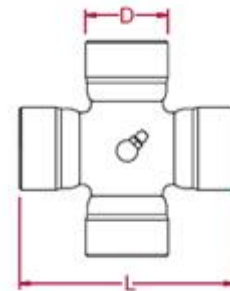

крестовина карданного вала 24x78 мм
крестовина карданного вала 24,05x73 мм
крестовина карданного вала 24,05x74,6 мм
крестовина карданного вала 25x56,9 мм
крестовина карданного вала 25x60,3 мм
крестовина карданного вала 25x63,8 мм
крестовина карданного вала 25x64,2 мм
крестовина карданного вала 25x66 мм
крестовина карданного вала 25x72 мм
крестовина карданного вала 25x76,8 мм
крестовина карданного вала 25x77,8 мм
крестовина карданного вала 25,6x99,2 мм
крестовина карданного вала 26x69,8 мм
крестовина карданного вала 26x70 мм
крестовина карданного вала 26x72,1 мм
крестовина карданного вала 26,98x70 мм
крестовина карданного вала 26,98x74,6 мм
крестовина карданного вала 27x75 24x91 мм
крестовина карданного вала 27x60 мм
крестовина карданного вала 27x62 мм
крестовина карданного вала 27x65,3 мм
крестовина карданного вала 27x66,3 мм
крестовина карданного вала 27x69 мм
крестовина карданного вала 27x70 мм
крестовина карданного вала 27x70,6 мм
крестовина карданного вала 27x70,9 мм
крестовина карданного вала 27x71 мм
крестовина карданного вала 27x71,5 мм
крестовина карданного вала 27x72 мм
крестовина карданного вала 27x74,5 мм
крестовина карданного вала 27x74,6 мм
крестовина карданного вала 27x75,1 мм
крестовина карданного вала 27x80 мм
крестовина карданного вала 27x81,7 мм
крестовина карданного вала 27x85 мм
крестовина карданного вала 27x92 мм
крестовина карданного вала 28x70 мм
крестовина карданного вала 28x71 мм
крестовина карданного вала 28x71,5 мм
крестовина карданного вала 28x76,5 мм
крестовина карданного вала 28x80 мм
крестовина карданного вала 28x90,6 мм
крестовина карданного вала 28,5x68 мм
крестовина карданного вала 28,5x71,5 мм
крестовина карданного вала 28,57x78 мм
крестовина карданного вала 28,6x66,6 мм
крестовина карданного вала 28,6x67,2 мм
крестовина карданного вала 28,6x74,6 мм
крестовина карданного вала 28,98x75,46 мм
крестовина карданного вала 29x79 мм
крестовина карданного вала 29x80 мм
крестовина карданного вала 29x83 мм
крестовина карданного вала 30x78,2 мм
крестовина карданного вала 30x81,7 мм
крестовина карданного вала 30x81,8 мм
крестовина карданного вала 30x81,86 мм
крестовина карданного вала 30x82,4 мм
крестовина карданного вала 30x83 мм
крестовина карданного вала 30x85,5 мм
крестовина карданного вала 30x88 мм
крестовина карданного вала 30x91,5 мм
крестовина карданного вала 30x92 мм
крестовина карданного вала 30,17x80 мм
крестовина карданного вала 30,17x82 мм
крестовина карданного вала 30,17x92 мм
крестовина карданного вала 30,17x105,3 мм
крестовина карданного вала 30,17x106,3 мм
крестовина карданного вала 30,17x106,5 мм
крестовина карданного вала 30,2x80 мм
крестовина карданного вала 30,2x81,8 мм
крестовина карданного вала 30,2x82 мм
крестовина карданного вала 30,2x86,7 мм
крестовина карданного вала 30,2x90 мм