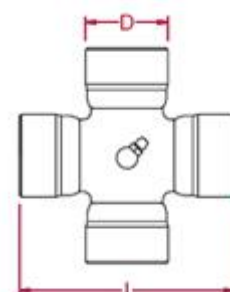

крестовина карданного вала 24,6x33,5 мм
крестовина карданного вала 24,6x38,5 мм
крестовина карданного вала 25x40 мм
крестовина карданного вала 25x40,4 мм
крестовина карданного вала 25x52 мм
крестовина карданного вала 25,4x39,4 мм
крестовина карданного вала 25,4x39,6 мм
крестовина карданного вала 25,4x55,3 мм
крестовина карданного вала 26x42 мм
крестовина карданного вала 26x45,2 мм
крестовина карданного вала 26x53,4 мм
крестовина карданного вала 26,5x48 мм
крестовина карданного вала 27x41,8 мм
крестовина карданного вала 27x46 мм
крестовина карданного вала 27x52,4 мм
крестовина карданного вала 27x52,44 мм
крестовина карданного вала 27x55,5 мм
крестовина карданного вала 27,4x50,5 мм
крестовина карданного вала 28x42 мм
крестовина карданного вала 28x44 мм
крестовина карданного вала 28x49 мм
крестовина карданного вала 28x53 мм
крестовина карданного вала 28,6x49 мм
крестовина карданного вала 28,6x60,1 мм
крестовина карданного вала 28,6x63,3 мм
крестовина карданного вала 29x49 мм
крестовина карданного вала 29x51,9 мм
крестовина карданного вала 29,5x53 мм
крестовина карданного вала 30x55,1 мм
крестовина карданного вала 30x57 мм
крестовина карданного вала 30,17x52,4 мм
крестовина карданного вала 30,17x60,5 мм
крестовина карданного вала 31x44,1 мм
крестовина карданного вала 31x45,1 мм
крестовина карданного вала 31,3x46 мм
крестовина карданного вала 32x57 мм
крестовина карданного вала 32x61 мм
крестовина карданного вала 32x64,5 мм
крестовина карданного вала 33,3x79,2 мм
крестовина карданного вала 34x51 мм
крестовина карданного вала 34x51,8 мм
крестовина карданного вала 34x71 мм