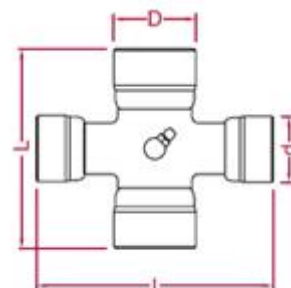

Крестовина D=23,8x61,3 мм D=22x80 мм
Крестовина D=27x74,6 мм D=23,8x95 мм
Крестовина D=32x76 мм D=27x98 мм
Крестовина D=36x89 мм D=32x110 мм