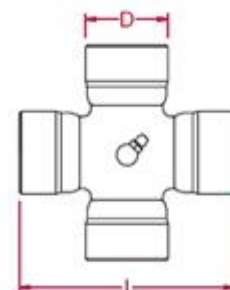

крестовина карданного вала 30,2x92 мм
крестовина карданного вала 30,2x99 мм
крестовина карданного вала 30,2x106,5 мм
крестовина карданного вала 31x82 мм
крестовина карданного вала 31x85 мм
крестовина карданного вала 31x88 мм
крестовина карданного вала 31x90 мм
крестовина карданного вала 31,78x81,4 мм
крестовина карданного вала 32x76 27x94 мм
крестовина карданного вала 32x76 мм
крестовина карданного вала 32x80 мм
крестовина карданного вала 32x86 мм
крестовина карданного вала 32x90,3 мм
крестовина карданного вала 32x92 мм
крестовина карданного вала 32x93 мм
крестовина карданного вала 32x95,6 мм
крестовина карданного вала 32x97 мм
крестовина карданного вала 32x106,3 мм
крестовина карданного вала 33,3x115 мм
крестовина карданного вала 34x89 мм
крестовина карданного вала 34x90 мм
крестовина карданного вала 34x96,8 мм
крестовина карданного вала 34x97 мм
крестовина карданного вала 34x99 мм
крестовина карданного вала 34x106,5 мм
крестовина карданного вала 34,9x92,2 мм
крестовина карданного вала 34,9x104 мм
крестовина карданного вала 34,9x106,4 мм
крестовина карданного вала 34,92x94 мм
крестовина карданного вала 34,92x106,2 мм
крестовина карданного вала 34,92x106,3 мм
крестовина карданного вала 34,92x106,5 мм
крестовина карданного вала 34,92x126 мм
крестовина карданного вала 35x89 мм
крестовина карданного вала 35x93 мм
крестовина карданного вала 35x96,8 мм
крестовина карданного вала 35x97 мм
крестовина карданного вала 35x107,5 мм
крестовина карданного вала 36x89 32x106 мм
крестовина карданного вала 36x89 мм
крестовина карданного вала 36x97 мм
крестовина карданного вала 38x89,2 мм
крестовина карданного вала 38x105 мм
крестовина карданного вала 38x105,8 мм
крестовина карданного вала 38x106 мм
крестовина карданного вала 38x110 мм
крестовина карданного вала 39x106 мм
крестовина карданного вала 39x110 мм
крестовина карданного вала 39x116,4 мм
крестовина карданного вала 39x127 мм
крестовина карданного вала 39,69x115,9 мм
крестовина карданного вала 40x118 мм
крестовина карданного вала 40x123,8 мм
крестовина карданного вала 41x106 мм
крестовина карданного вала 41x108 мм
крестовина карданного вала 41x118 мм
крестовина карданного вала 42x104 мм
крестовина карданного вала 42x104,5 мм
крестовина карданного вала 42x106 мм
крестовина карданного вала 42x107,5 мм
крестовина карданного вала 42x117,5 мм
крестовина карданного вала 42x119,4 мм
крестовина карданного вала 42x123 мм
крестовина карданного вала 42x130 мм
крестовина карданного вала 49x135 мм
крестовина карданного вала 20x34,8 мм
крестовина карданного вала 20x35 мм
крестовина карданного вала 22x37,5 мм
крестовина карданного вала 22,5x34,8 мм
крестовина карданного вала 22,5x35,2 мм
крестовина карданного вала 23x44,4 мм
крестовина карданного вала 24x34,4 мм
крестовина карданного вала 24x40 мм