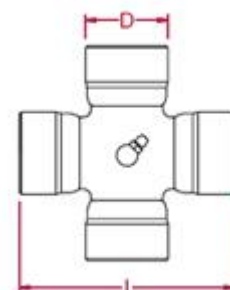

крестовина карданного вала 24x78 мм
крестовина карданного вала 24,05x73 мм
крестовина карданного вала 24,05x74,6 мм
крестовина карданного вала 25x56,9 мм
крестовина карданного вала 25x60,3 мм
крестовина карданного вала 25x63,8 мм
крестовина карданного вала 25x64,2 мм
крестовина карданного вала 25x66 мм
крестовина карданного вала 25x72 мм
крестовина карданного вала 25x76,8 мм
крестовина карданного вала 25x77,8 мм
крестовина карданного вала 25,6x99,2 мм
крестовина карданного вала 26x69,8 мм
крестовина карданного вала 26x70 мм
крестовина карданного вала 26x72,1 мм
крестовина карданного вала 26,98x70 мм
крестовина карданного вала 26,98x74,6 мм
крестовина карданного вала 27x75 24x91 мм
крестовина карданного вала 27x60 мм
крестовина карданного вала 27x62 мм
крестовина карданного вала 27x65,3 мм
крестовина карданного вала 27x66,3 мм
крестовина карданного вала 27x69 мм
крестовина карданного вала 27x70 мм
крестовина карданного вала 27x70,6 мм
крестовина карданного вала 27x70,9 мм
крестовина карданного вала 27x71 мм
крестовина карданного вала 27x71,5 мм
крестовина карданного вала 27x72 мм
крестовина карданного вала 27x74,5 мм
крестовина карданного вала 27x74,6 мм
крестовина карданного вала 27x75,1 мм
крестовина карданного вала 27x80 мм
крестовина карданного вала 27x81,7 мм
крестовина карданного вала 27x85 мм
крестовина карданного вала 27x92 мм
крестовина карданного вала 28x70 мм
крестовина карданного вала 28x71 мм
крестовина карданного вала 28x71,5 мм
крестовина карданного вала 28x76,5 мм
крестовина карданного вала 28x80 мм
крестовина карданного вала 28x90,6 мм
крестовина карданного вала 28,5x68 мм
крестовина карданного вала 28,5x71,5 мм
крестовина карданного вала 28,57x78 мм
крестовина карданного вала 28,6x66,6 мм
крестовина карданного вала 28,6x67,2 мм
крестовина карданного вала 28,6x74,6 мм
крестовина карданного вала 28,98x75,46 мм
крестовина карданного вала 29x79 мм
крестовина карданного вала 29x80 мм
крестовина карданного вала 29x83 мм
крестовина карданного вала 30x78,2 мм
крестовина карданного вала 30x81,7 мм
крестовина карданного вала 30x81,8 мм
крестовина карданного вала 30x81,86 мм
крестовина карданного вала 30x82,4 мм
крестовина карданного вала 30x83 мм
крестовина карданного вала 30x85,5 мм
крестовина карданного вала 30x88 мм
крестовина карданного вала 30x91,5 мм
крестовина карданного вала 30x92 мм
крестовина карданного вала 30,17x80 мм
крестовина карданного вала 30,17x82 мм
крестовина карданного вала 30,17x92 мм
крестовина карданного вала 30,17x105,3 мм
крестовина карданного вала 30,17x106,3 мм
крестовина карданного вала 30,17x106,5 мм
крестовина карданного вала 30,2x80 мм
крестовина карданного вала 30,2x81,8 мм
крестовина карданного вала 30,2x82 мм
крестовина карданного вала 30,2x86,7 мм
крестовина карданного вала 30,2x90 мм