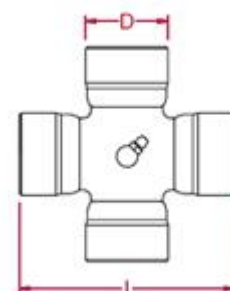

крестовина карданного вала 30,2x92 мм
крестовина карданного вала 30,2x99 мм
крестовина карданного вала 30,2x106,5 мм
крестовина карданного вала 31x82 мм
крестовина карданного вала 31x85 мм
крестовина карданного вала 31x88 мм
крестовина карданного вала 31x90 мм
крестовина карданного вала 31,78x81,4 мм
крестовина карданного вала 32x76 27x94 мм
крестовина карданного вала 32x76 мм
крестовина карданного вала 32x80 мм
крестовина карданного вала 32x86 мм
крестовина карданного вала 32x90,3 мм
крестовина карданного вала 32x92 мм
крестовина карданного вала 32x93 мм
крестовина карданного вала 32x95,6 мм
крестовина карданного вала 32x97 мм
крестовина карданного вала 32x106,3 мм
крестовина карданного вала 33,3x115 мм
крестовина карданного вала 34x89 мм
крестовина карданного вала 34x90 мм
крестовина карданного вала 34x96,8 мм
крестовина карданного вала 34x97 мм
крестовина карданного вала 34x99 мм
крестовина карданного вала 34x106,5 мм
крестовина карданного вала 34,9x92,2 мм
крестовина карданного вала 34,9x104 мм
крестовина карданного вала 34,9x106,4 мм
крестовина карданного вала 34,92x94 мм
крестовина карданного вала 34,92x106,2 мм
крестовина карданного вала 34,92x106,3 мм
крестовина карданного вала 34,92x106,5 мм
крестовина карданного вала 34,92x126 мм
крестовина карданного вала 35x89 мм
крестовина карданного вала 35x93 мм
крестовина карданного вала 35x96,8 мм
крестовина карданного вала 35x97 мм
крестовина карданного вала 35x107,5 мм
крестовина карданного вала 36x89 32x106 мм
крестовина карданного вала 36x89 мм
крестовина карданного вала 36x97 мм
крестовина карданного вала 38x89,2 мм
крестовина карданного вала 38x105 мм
крестовина карданного вала 38x105,8 мм
крестовина карданного вала 38x106 мм
крестовина карданного вала 38x110 мм
крестовина карданного вала 39x106 мм
крестовина карданного вала 39x110 мм
крестовина карданного вала 39x116,4 мм
крестовина карданного вала 39x127 мм
крестовина карданного вала 39,69x115,9 мм
крестовина карданного вала 40x118 мм
крестовина карданного вала 40x123,8 мм
крестовина карданного вала 41x106 мм
крестовина карданного вала 41x108 мм
крестовина карданного вала 41x118 мм
крестовина карданного вала 42x104 мм
крестовина карданного вала 42x104,5 мм
крестовина карданного вала 42x106 мм
крестовина карданного вала 42x107,5 мм
крестовина карданного вала 42x117,5 мм
крестовина карданного вала 42x119,4 мм
крестовина карданного вала 42x123 мм
крестовина карданного вала 42x130 мм
крестовина карданного вала 49x135 мм
крестовина карданного вала 20x34,8 мм
крестовина карданного вала 20x35 мм
крестовина карданного вала 22x37,5 мм
крестовина карданного вала 22,5x34,8 мм
крестовина карданного вала 22,5x35,2 мм
крестовина карданного вала 23x44,4 мм
крестовина карданного вала 24x34,4 мм
крестовина карданного вала 24x40 мм