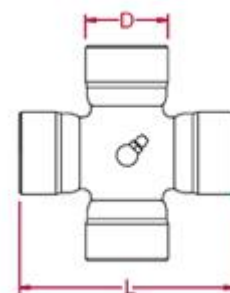

крестовина карданного вала 24,6x33,5 мм
крестовина карданного вала 24,6x38,5 мм
крестовина карданного вала 25x40 мм
крестовина карданного вала 25x40,4 мм
крестовина карданного вала 25x52 мм
крестовина карданного вала 25,4x39,4 мм
крестовина карданного вала 25,4x39,6 мм
крестовина карданного вала 25,4x55,3 мм
крестовина карданного вала 26x42 мм
крестовина карданного вала 26x45,2 мм
крестовина карданного вала 26x53,4 мм
крестовина карданного вала 26,5x48 мм
крестовина карданного вала 27x41,8 мм
крестовина карданного вала 27x46 мм
крестовина карданного вала 27x52,4 мм
крестовина карданного вала 27x52,44 мм
крестовина карданного вала 27x55,5 мм
крестовина карданного вала 27,4x50,5 мм
крестовина карданного вала 28x42 мм
крестовина карданного вала 28x44 мм
крестовина карданного вала 28x49 мм
крестовина карданного вала 28x53 мм
крестовина карданного вала 28,6x49 мм
крестовина карданного вала 28,6x60,1 мм
крестовина карданного вала 28,6x63,3 мм
крестовина карданного вала 29x49 мм
крестовина карданного вала 29x51,9 мм
крестовина карданного вала 29,5x53 мм
крестовина карданного вала 30x55,1 мм
крестовина карданного вала 30x57 мм
крестовина карданного вала 30,17x52,4 мм
крестовина карданного вала 30,17x60,5 мм
крестовина карданного вала 31x44,1 мм
крестовина карданного вала 31x45,1 мм
крестовина карданного вала 31,3x46 мм
крестовина карданного вала 32x57 мм
крестовина карданного вала 32x61 мм
крестовина карданного вала 32x64,5 мм
крестовина карданного вала 33,3x79,2 мм
крестовина карданного вала 34x51 мм
крестовина карданного вала 34x51,8 мм
крестовина карданного вала 34x71 мм