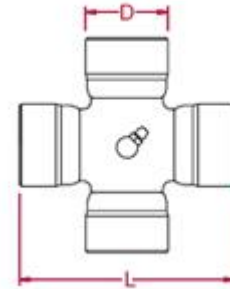

крестовина карданного вала 15,5x38 мм
крестовина карданного вала 15,5x39 мм
крестовина карданного вала 15,5x40 мм
крестовина карданного вала 16,5x38,9 мм
крестовина карданного вала 16,5x40 мм
крестовина карданного вала 17x41 мм
крестовина карданного вала 17x42 мм
крестовина карданного вала 17x47 мм
крестовина карданного вала 18x41 мм
крестовина карданного вала 18x46,5 мм
крестовина карданного вала 18x47 мм
крестовина карданного вала 18x48 мм
крестовина карданного вала 18x49,8 мм
крестовина карданного вала 19x44 мм
крестовина карданного вала 19x46 мм
крестовина карданного вала 19x48 мм
крестовина карданного вала 19x48,5 мм
крестовина карданного вала 19x49,2 мм
крестовина карданного вала 19x52 мм
крестовина карданного вала 19x53,8 мм
крестовина карданного вала 20x44 мм
крестовина карданного вала 20x47 мм
крестовина карданного вала 20x48 мм
крестовина карданного вала 20x50 мм
крестовина карданного вала 20x52,4 мм
крестовина карданного вала 20x54,6 мм
крестовина карданного вала 20x57 мм
крестовина карданного вала 20x58 мм
крестовина карданного вала 20x59,8 мм
крестовина карданного вала 20,5x56,6 мм
крестовина карданного вала 21x44 мм
крестовина карданного вала 22x48 мм
крестовина карданного вала 22x49 мм
крестовина карданного вала 22x50,2 мм
крестовина карданного вала 22x50,3 мм
крестовина карданного вала 22x52 мм
крестовина карданного вала 22x54 мм
крестовина карданного вала 22x54,8 мм
крестовина карданного вала 22x55 мм
крестовина карданного вала 22x55,6 мм
крестовина карданного вала 22x57 мм
крестовина карданного вала 22x58 мм
крестовина карданного вала 22x58,6 мм
крестовина карданного вала 22x58,8 мм
крестовина карданного вала 22x58,9 мм
крестовина карданного вала 22x59,3 мм
крестовина карданного вала 22x62 мм
крестовина карданного вала 22x62 мм
крестовина карданного вала 22x63,5 мм
крестовина карданного вала 22x67,1 мм
крестовина карданного вала 22,06x58 мм
крестовина карданного вала 22,06x62 мм
крестовина карданного вала 22,06x64,15 мм
крестовина карданного вала 22,06x64,5 мм
крестовина карданного вала 22,2x63,5 мм
крестовина карданного вала 22,2x74,4 мм
крестовина карданного вала 23x52,25 мм
крестовина карданного вала 23x58,2 мм
крестовина карданного вала 23,76x62,64 мм
крестовина карданного вала 23,8x62,5 мм
крестовина карданного вала 23,84x61,3 мм
крестовина карданного вала 23,84x62,5 мм
крестовина карданного вала 24x61 22x76 мм
крестовина карданного вала 24x60,24 мм
крестовина карданного вала 24x61 мм
крестовина карданного вала 24x61,3 мм
крестовина карданного вала 24x62,5 мм
крестовина карданного вала 24x63,1 мм
крестовина карданного вала 24x66 мм
крестовина карданного вала 24x68 мм
крестовина карданного вала 24x74,6 мм