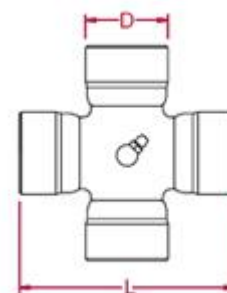

крестовина D x E x F мм
 крестовина 36,5x87,4 x 107,8 мм
 крестовина 42,9 x88,9 x 115 мм
 крестовина 42,9x114,3 x 140,4 мм
 крестовина 49,2x174,6 x 206,3 мм
 крестовина 71,4x168,2 x 209,5 мм
 крестовина 49,2x117,5 x 148,4 мм

MCP5545
 MCP555
 MCP5565
 MCP5585
 MCP5595
 MCP675

Крестовина Weasler (Голандия):

крестовина Weasler 15,0x38,1 мм
 крестовина Weasler 18,0x47,0 мм
 крестовина Weasler 19,1x48,5 мм
 крестовина Weasler 22,0x54,0 мм
 крестовина Weasler 22,0x54,8 мм

AW19

AB1

AW

крестовина Weasler 23,8x61,2 мм	AB2
крестовина Weasler 23,8x58,7 мм	AB1-50
крестовина Weasler 24,6x58,3 мм	
крестовина Weasler 27,0x63,5 мм	AB3
крестовина Weasler 27,0x70,0 мм	AB4
крестовина Weasler 27,0x81,5 мм	
крестовина Weasler 28,6x66,6 мм	AB2-80
крестовина Weasler 28,6x108 мм	AB4-80
крестовина Weasler 30,2x79,4 мм	AB5
крестовина Weasler 30,2x92,0 мм	AB6
крестовина Weasler 30,2x106,2 мм	
крестовина Weasler 31,8x81,3 мм	AB6-50
крестовина Weasler 32,0x76,0 мм	AW35S
крестовина Weasler 33,3x110,7 мм	AB9-80
крестовина Weasler 34,9x94,0 мм	AB7N
крестовина Weasler 34,9x106,5 мм	AB8
крестовина Weasler 34,9x118,3 мм	
крестовина Weasler 36,0x88,8 мм	AW36
крестовина Weasler 38,9x109,2 мм	AB8-50
крестовина Weasler 38,9x94,5 мм	AB8-80
крестовина Weasler 41,0x108,0 мм	AB9
крестовина Weasler 42,0x104,0 мм	AW26
крестовина Weasler 45,0x126,0 мм	AM77S

Крестовина Binacchi (Италия):

крестовина Binacchi 22x54 мм
крестовина Binacchi 23,8x61,3 мм
крестовина Binacchi 27x70 мм
крестовина Binacchi 27x74,6 мм
крестовина Binacchi 30,2x80 мм
крестовина Binacchi 30,2x92 мм
крестовина Binacchi 35x94 мм
крестовина Binacchi 35x106,5 мм